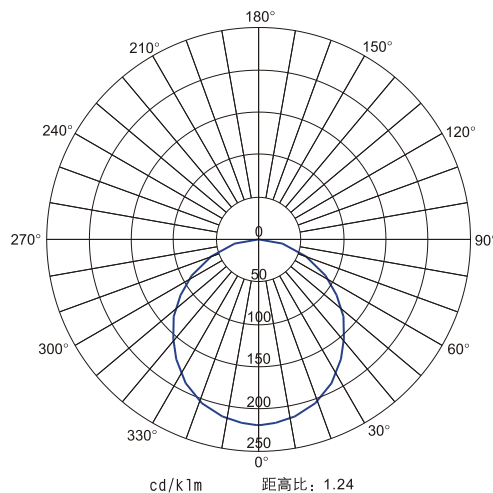

● 配光曲线

海洋王照明科技股份有限公司

OCEAN'S KING LIGHTING SCIENCE & TECHNOLOGY CO., LTD.

地址：深圳市光明新区高新路1601号海洋王科技楼

电话：+86 755 26492666、23242666 邮编：518107

传真：+86 755 26406711 服务热线：8008306199(固话)

http://www.haiyangwang.com 4008390989

E-mail:ok@szokco.com.cn